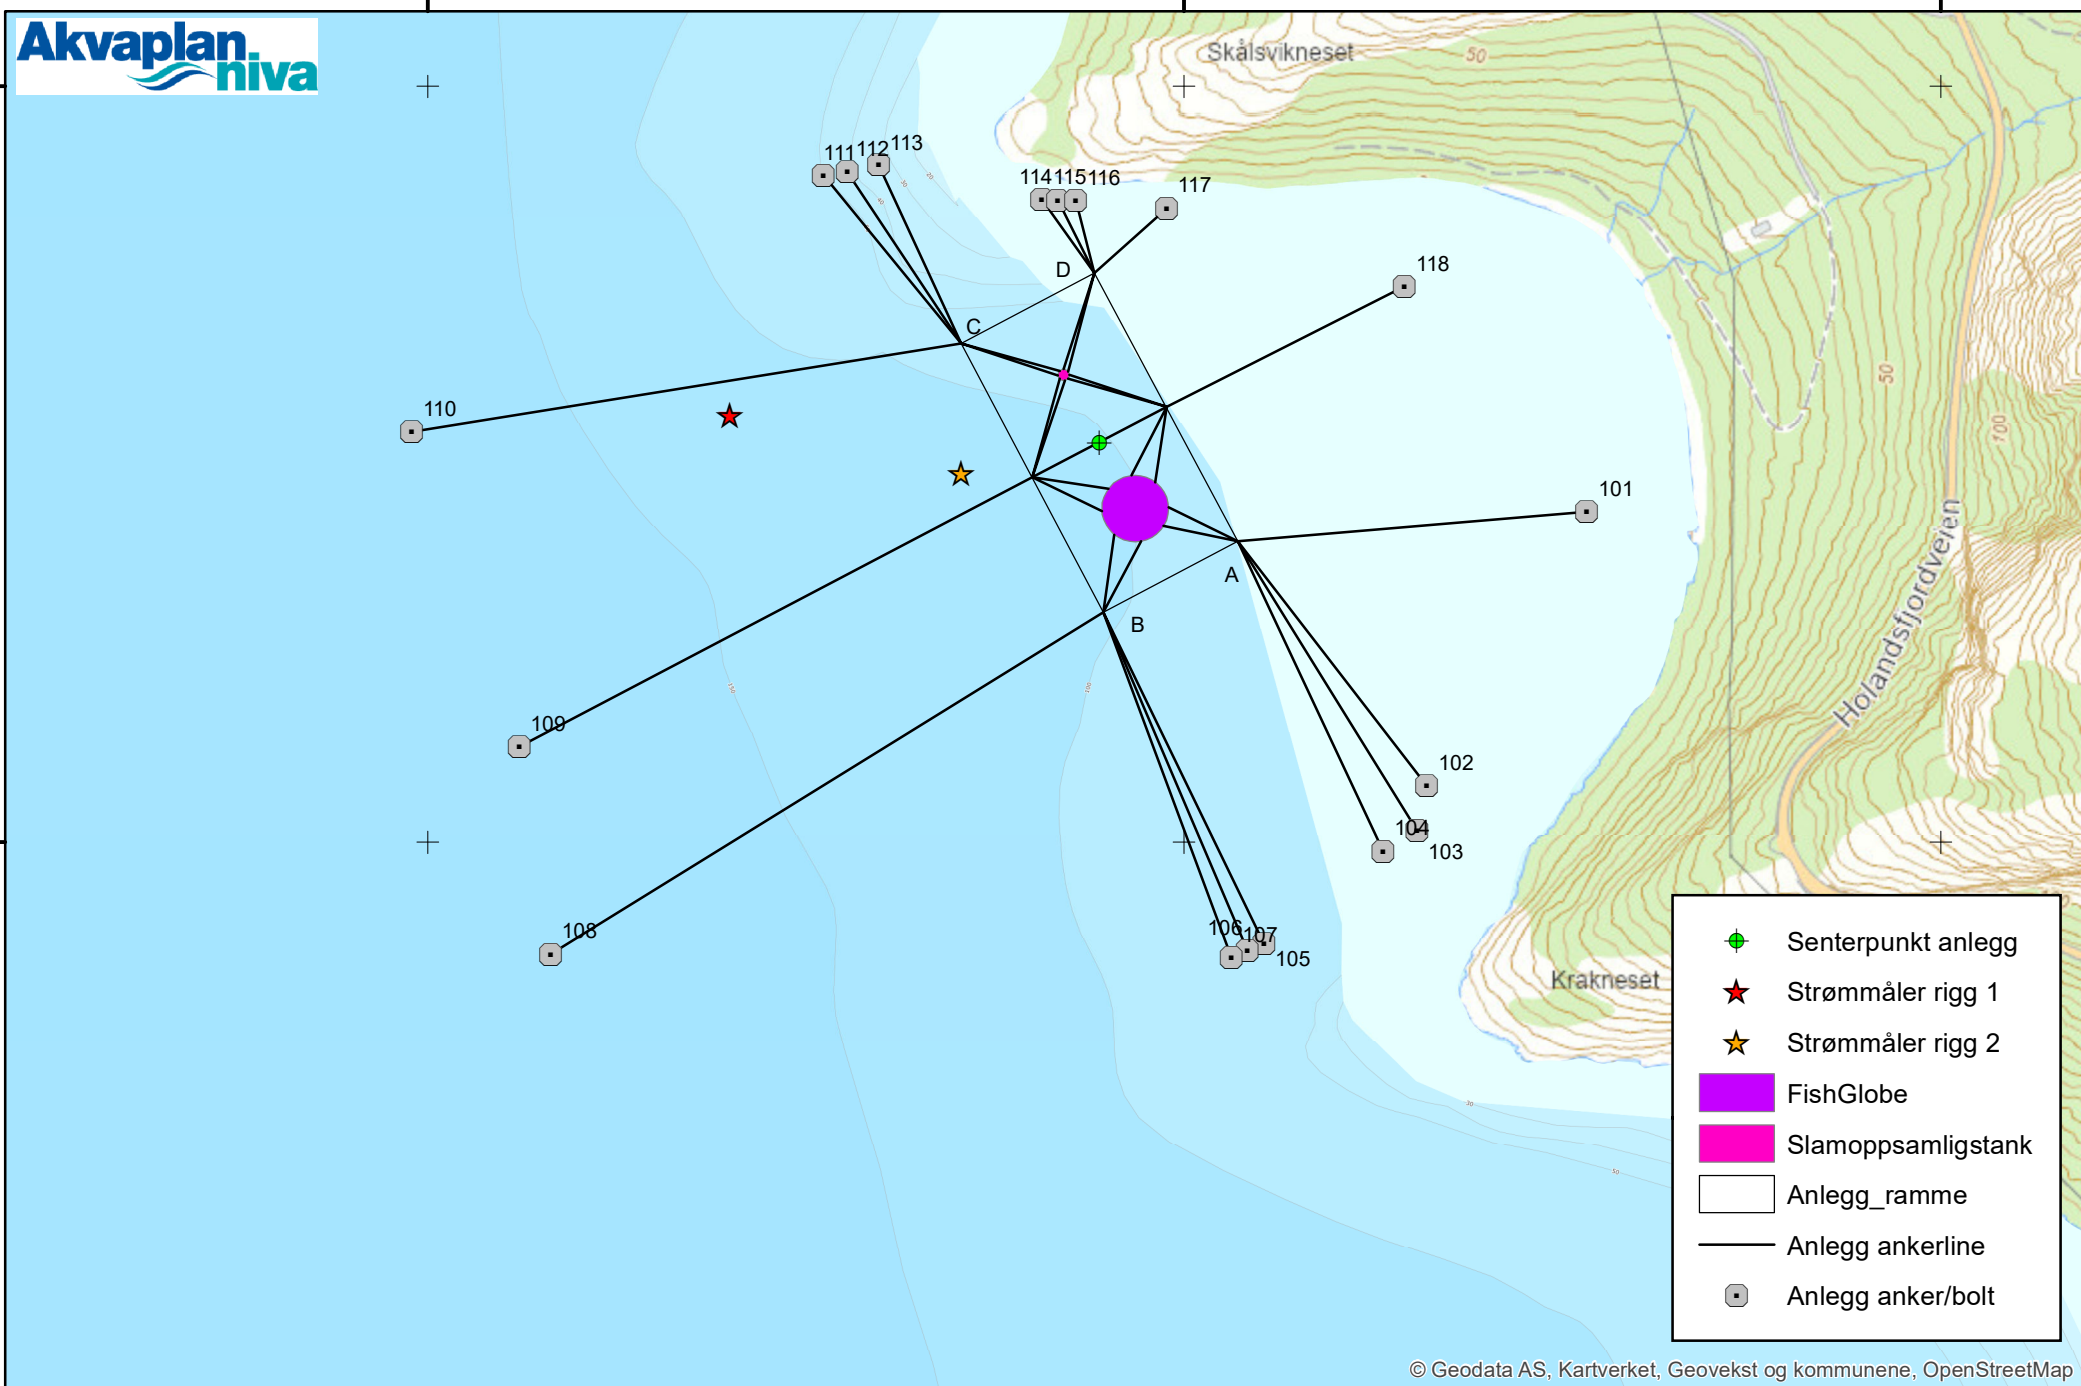

7 401 000

7 400 500

436 000

436 500

437 000

-  Senterpunkt anlegg
-  Strømmåler rigg 1
-  Strømmåler rigg 2
-  FishGlobe
-  Slamoppsamlingsstank
-  Anlegg\_ramme
-  Anlegg ankerline
-  Anlegg anker/bolt